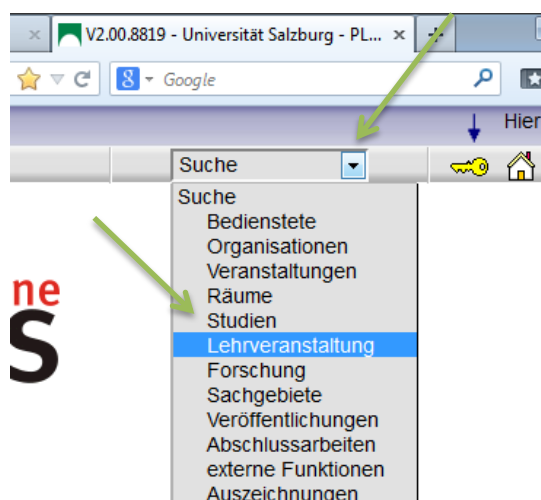

Im Folgenden wird kurz die Suche nach LV im PLUSonline („Verwaltungsprogramm“ der Uni Salzburg) mit Screenshots erläutert. Um nach Zeit und Ort einer LV zu suchen, müssen Sie sich nicht mit ihren PLUSonline Zugangsdaten zu PLUSonline anmelden. Um sich zu einer LV anzumelden jedoch schon.

Sie gelangen über [www.uni-salzburg.at](http://www.uni-salzburg.at) und einem Klick auf „PLUSonline“ zu

[https://online.uni-salzburg.at/plus\\_online/webnav.ini](https://online.uni-salzburg.at/plus_online/webnav.ini)

Melden Sie sich mit ihren Zugangsdaten auf der Startseite von PLUSonline an, um sich auch zu einer LV anmelden zu können.

Links neben dem gelben Schlüsselssymbol finden Sie ein Feld „Suche“ – rechts davon einen kleinen Pfeil nach unten. Mit einem Klick auf selbigen können Sie nach verschiedenen Kategorien suchen. Klicken Sie den Punkt „Lehrveranstaltung“ an.

Nehmen Sie nun ihre gedruckte Version des Lehrveranstaltungsverzeichnisses zur Hand und geben Sie die 6-stellige LV-Nummer in das Feld „Suchbegriff“ ein. Klicken Sie anschließend auf „Suchen“ und unter dem Suchfeld erscheint die gewünschte Lehrveranstaltung.